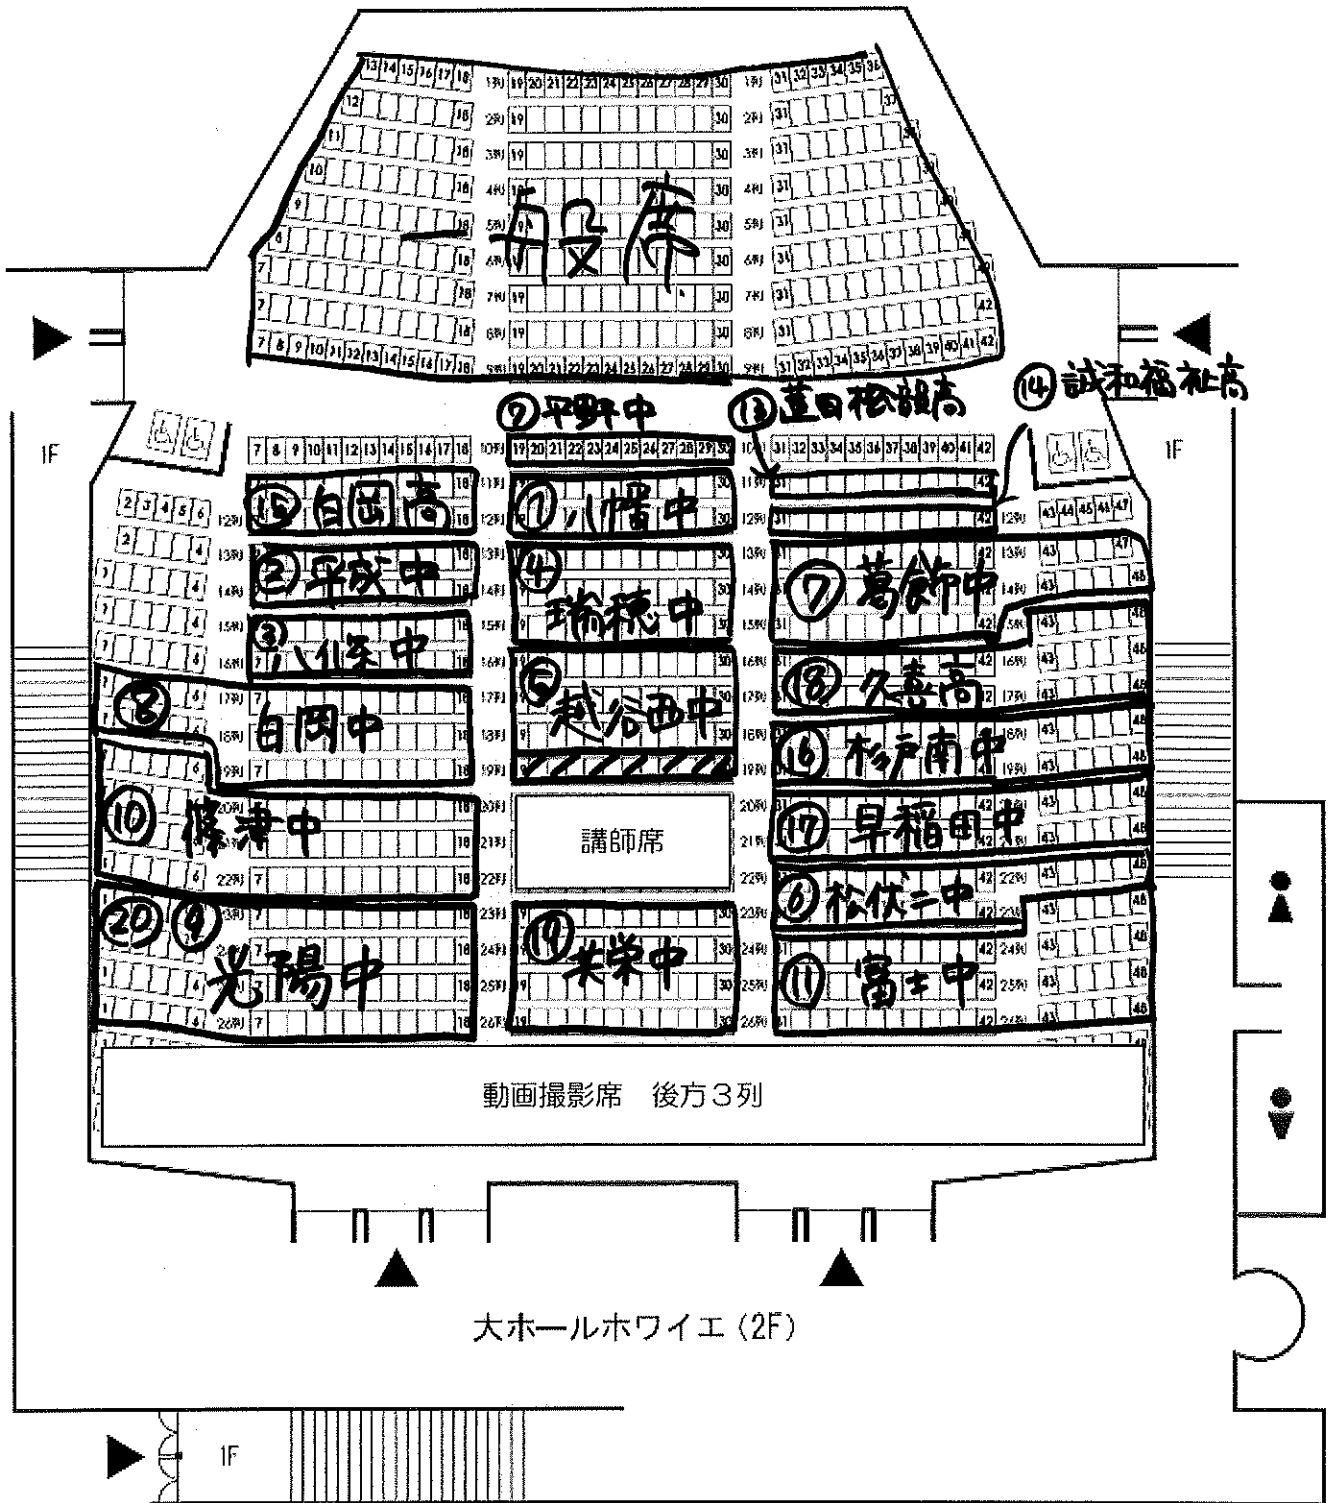

ステージ

- ①講師席付近では、特に静かに鑑賞をお願いいたします。(20列~22列の19~30)
- ②ホール内でのご飲食はご遠慮ください。(特にアメ・ガム等にご遠慮ください。)
- ③スマートフォンは、マナーモードか電源をお切りください。
- ④時計等のアラームが鳴らないように設定をしてください。
- ⑤動画撮影の場合は、マナーモード上撮影席での撮影をお願いします。
- ⑥演奏中は、私語厳禁です。マナーの向上にご協力ください。

第50回 東部支部吹奏楽研究発表会 第3日[6月12日(金)] 進行予定表
久喜総合文化会館

出演校顧問集合							8:50	出席確認(必ず団体1名は、参加してください。) 打ち合わせ(留意事項確認等)				
役員準備開始							9:00	各担当の準備開始。本部でグッズを受け取り各所の準備 役員バックの中身を確認しそれぞれの場所で準備。				
受付開始 開場							9:40	楽屋3で団体受付開始。ステージ配置図4部提出。 保護者等の関係者入場時間(時間になったらご案内してください。)				
開会行事							10:10	1ベル(10:05) 本ベル(10:10) 講師の着席を確認してから開始				
順	学校名	人数	見学	ピアノ	楽器置場	集合	チューニング(10分)	リハーサル(11分)	待機	演奏	写真撮影	
1	八潮市立八幡中学校	19	0		⑮	9:38	9:43 ~ 9:53	9:55 ~ 10:06	10:08	10:20	10:32	
2	加須市立加須平成中学校	21	0		㉑	9:50	9:55 ~ 10:05	10:07 ~ 10:18	10:20	10:32	10:44	
3	八潮市立八條中学校	23	0		①	10:02	10:07 ~ 10:17	10:19 ~ 10:30	10:32	10:44	10:56	
4	三郷市立瑞穂中学校	26	8		⑰	10:14	10:19 ~ 10:29	10:31 ~ 10:42	10:44	10:56	11:08	
5	越谷市立西中学校	26	9		⑲	10:26	10:31 ~ 10:41	10:43 ~ 10:54	10:56	11:08	11:20	
6	松伏町立松伏第二中学校	27	0		⑬	10:38	10:43 ~ 10:53	10:55 ~ 11:06	11:08	11:20	11:32	
休 憩							11:32 ~ 11:47		15分			
7	春日部市立葛飾中学校	38	0		③	11:05	11:10 ~ 11:20	11:22 ~ 11:33	11:35	11:47	11:59	
8	白岡市立白岡中学校	40	0		⑤	11:17	11:22 ~ 11:32	11:34 ~ 11:45	11:47	11:59	12:11	
9	越谷市立光陽中学校A	51	29		⑨	11:29	11:34 ~ 11:44	11:46 ~ 11:57	11:59	12:11	12:23	
10	白岡市立篠津中学校	56	0		⑪	11:41	11:46 ~ 11:56	11:58 ~ 12:09	12:11	12:23	12:35	
11	越谷市立富士中学校	58	0		⑳	11:53	11:58 ~ 12:08	12:10 ~ 12:21	12:23	12:35	12:47	
昼食休憩							12:47 ~ 13:32		45分			
12	蓮田市立平野中学校	7	0		④	12:50	12:55 ~ 13:05	13:07 ~ 13:18	13:20	13:32	13:44	
13	県立蓮田松韻高等学校	7	0		⑩	13:02	13:07 ~ 13:17	13:19 ~ 13:30	13:32	13:44	13:56	
14	県立誠和福祉高等学校	8	0		②	13:14	13:19 ~ 13:29	13:31 ~ 13:42	13:44	13:56	14:08	
15	県立白岡高校	21	0		⑥	13:26	13:31 ~ 13:41	13:43 ~ 13:54	13:56	14:08	14:20	
16	杉戸町立杉戸南中学校	22	11		⑱	13:38	13:43 ~ 13:53	13:55 ~ 14:06	14:08	14:20	14:32	
休 憩							14:32 ~ 14:47		15分			
17	三郷市立早稲田中学校	35	0		⑫	14:05	14:10 ~ 14:20	14:22 ~ 14:33	14:35	14:47	14:59	
18	県立久喜高等学校	37	0		⑯	14:17	14:22 ~ 14:32	14:34 ~ 14:45	14:47	14:59	15:11	
19	春日部共栄中学校	38	0		⑭	14:29	14:34 ~ 14:44	14:46 ~ 14:57	14:59	15:11	15:23	
20	越谷市立光陽中学校B	63	17	○	⑨	14:41	14:46 ~ 14:56	14:58 ~ 15:09	15:11	15:23	15:35	
休 憩							15:35 ~ 15:45		10分			
指導講評							15:45 ~ 16:10		25分			
閉会行事							16:10 ~ 16:15		5分			

- ・出演時間(演奏8分程度、出入り含め12分)厳守でお願い致します。
- ・セッティングの時間に各団体のPRスピーチ(1分程度)をお願いします。
- ・演奏後はできるだけ手持ちの楽器は出演者と一緒に鑑賞をお願いいたします。