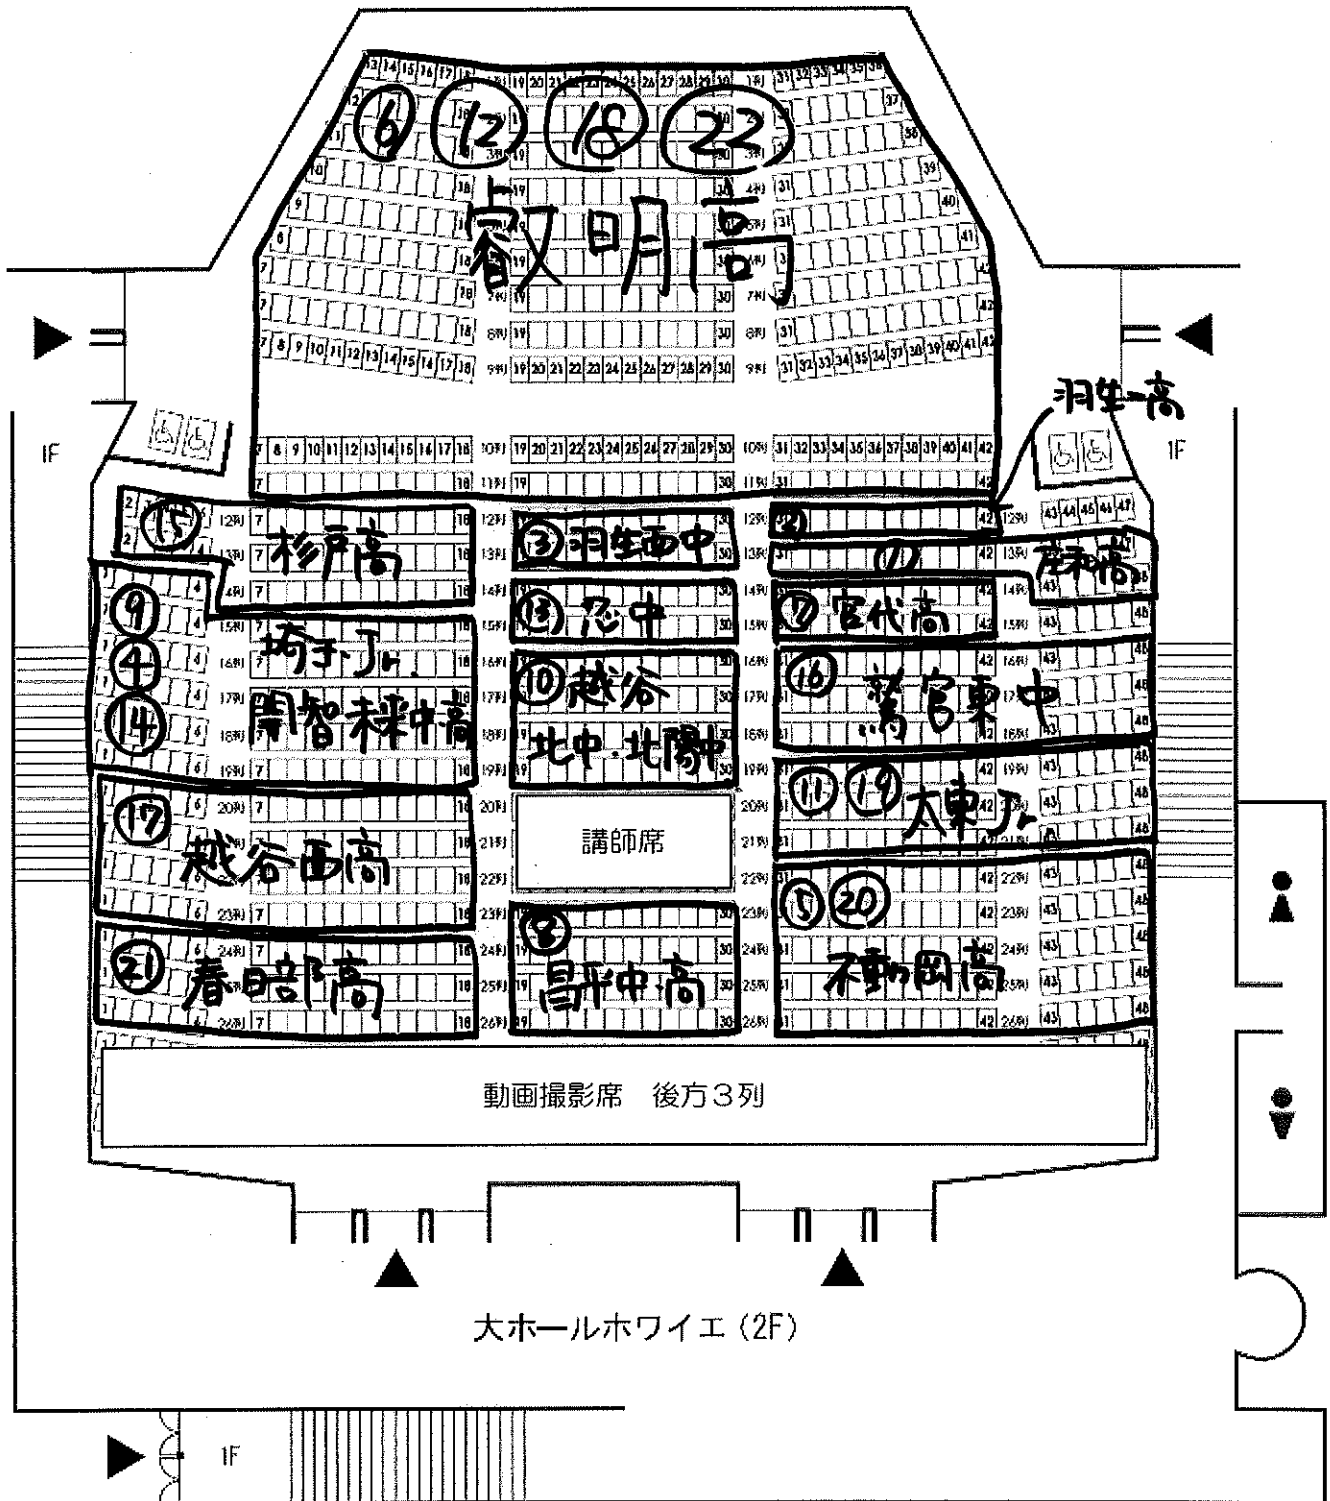

ステージ

- ①講師席付近では、特に静かに鑑賞をお願いいたします。(20列~22列の19~30)
- ②ホール内でのご飲食はご遠慮ください。(特にアメ・ガム等にご遠慮ください。)
- ③スマートフォンは、マナーモードか電源をお切りください。
- ④時計等のアラームが鳴らないように設定をしてください。
- ⑤動画撮影の場合は、マナーモード上撮影席での撮影をお願いします。
- ⑥演奏中は、私語厳禁です。マナーの向上にご協力ください。

第50回 東部支部吹奏楽研究発表会 第5日[6月14日(日)] 進行予定表
久喜総合文化会館

出演校顧問集合							8:50	出席確認(必ず団体1名は、参加してください。) 打ち合わせ(留意事項確認等)				
役員準備開始							9:00	各担当の準備開始。本部でグッズを受け取り各所の準備 役員バックの中身を確認しそれぞれの場所で準備。				
受付開始 開場							9:40	楽屋3で団体受付開始。ステージ配置図4部提出。 保護者等の関係者入場時間(時間になったらご案内してください。)				
開会行事							10:10	1ベル(10:05) 本ベル(10:10) 講師の着席を確認してから開始				
順	学校名	人数	見学	ピアノ	楽器置場	集合	チューニング(10分)	リハーサル(11分)	待機	演奏	写真撮影	
1	県立庄和高等学校	12	0		⑱	9:38	9:43 ~ 9:53	9:55 ~ 10:06	10:08	10:20	10:32	
2	県立羽生第一高等学校	9	0		㉑楽5	9:50	9:55 ~ 10:05	10:07 ~ 10:18	10:20	10:32	10:44	
3	羽生市立西中学校	18	0		㉑楽6	10:02	10:07 ~ 10:17	10:19 ~ 10:30	10:32	10:44	10:56	
4	開智未来高等学校B	27	0		⑦	10:14	10:19 ~ 10:29	10:31 ~ 10:42	10:44	10:56	11:08	
5	県立不動岡高等学校A	55	26		⑨	10:26	10:31 ~ 10:41	10:43 ~ 10:54	10:56	11:08	11:20	
6	叡明高等学校A	80	218		⑩	10:38	10:43 ~ 10:53	10:55 ~ 11:06	11:08	11:20	11:32	
休 憩							11:32 ~ 11:47		15分			
7	県立宮代高等学校	17	0		㉑楽7	11:05	11:10 ~ 11:20	11:22 ~ 11:33	11:35	11:47	11:59	
8	昌平中学・高等学校	33	9	○	①	11:17	11:22 ~ 11:32	11:34 ~ 11:45	11:47	11:59	12:11	
9	埼玉ジュニアウインドオーケストラ	35	0		⑧	11:29	11:34 ~ 11:44	11:46 ~ 11:57	11:59	12:11	12:23	
10	越谷市立北中学校・北陽中学校	39	0		②	11:41	11:46 ~ 11:56	11:58 ~ 12:09	12:11	12:23	12:35	
11	太東ジュニア吹奏楽団-響-A	43	8		⑰	11:53	11:58 ~ 12:08	12:10 ~ 12:21	12:23	12:35	12:47	
12	叡明高等学校C	80	218		⑪	12:05	12:10 ~ 12:20	12:22 ~ 12:33	12:35	12:47	12:59	
昼食休憩							12:59 ~ 13:44		45分			
13	行田市立忍中学校	20	3		③	13:02	13:07 ~ 13:17	13:19 ~ 13:30	13:32	13:44	13:56	
14	開智未来高等学校A	30	0		⑦	13:14	13:19 ~ 13:29	13:31 ~ 13:42	13:44	13:56	14:08	
15	県立杉戸高等学校	42	0		⑤	13:26	13:31 ~ 13:41	13:43 ~ 13:54	13:56	14:08	14:20	
16	久喜市立鷺宮東中学校	51	0		④	13:38	13:43 ~ 13:53	13:55 ~ 14:06	14:08	14:20	14:32	
17	県立越谷西高等学校	71	0		⑰	13:50	13:55 ~ 14:05	14:07 ~ 14:18	14:20	14:32	14:44	
18	叡明高等学校B	80	218		⑫	14:02	14:07 ~ 14:17	14:19 ~ 14:30	14:32	14:44	14:56	
休 憩							14:56 ~ 15:11		15分			
19	太東ジュニア吹奏楽団-響-B	27	24		⑰	14:29	14:34 ~ 14:44	14:46 ~ 14:57	14:59	15:11	15:23	
20	県立不動岡高等学校B	50	31		⑨	14:41	14:46 ~ 14:56	14:58 ~ 15:09	15:11	15:23	15:35	
21	県立春日部高等学校	52	0		⑥	14:53	14:58 ~ 15:08	15:10 ~ 15:21	15:23	15:35	15:47	
22	叡明高等学校D	80	218		⑬	15:05	15:10 ~ 15:20	15:22 ~ 15:33	15:35	15:47	15:59	
23	ディレクターズバンド					15:17	15:22 ~ 15:32	15:34 ~ 15:45	15:47	15:59	16:11	
休 憩							16:11 ~ 16:21		10分			
指導講評							16:21 ~ 16:46		25分			
閉会行事							16:46 ~ 16:51		5分			

- ・出演時間(演奏8分程度、出入り含め12分)厳守でお願い致します。
- ・セッティングの時間に各団体のPRスピーチ(1分程度)をお願いします。
- ・演奏後はできるだけ手持ちの楽器は出演者と一緒に鑑賞をお願いいたします。