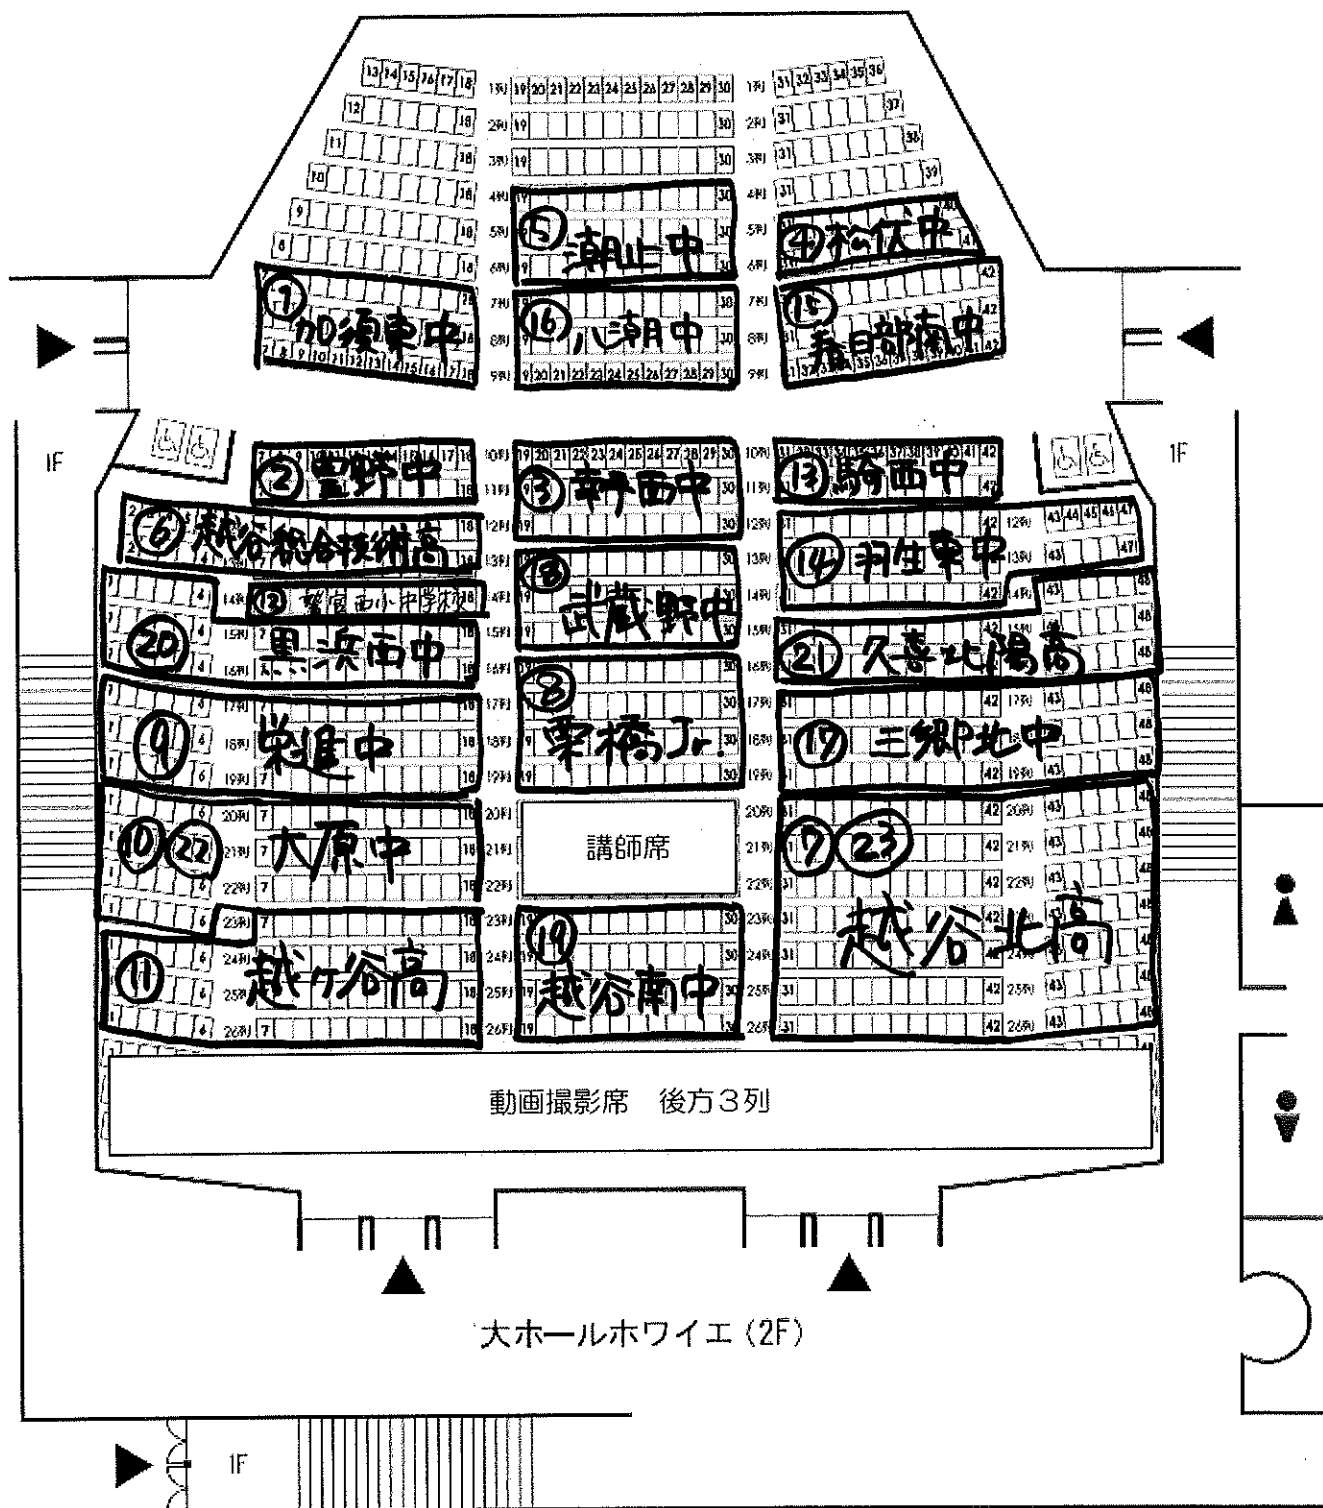

ステージ

- ①講師席付近では、特に静かに鑑賞をお願いいたします。(20列~22列の19~30)
- ②ホール内でのご飲食はご遠慮ください。(特にアメ・ガム等にご遠慮ください。)
- ③スマートフォンは、マナーモードか電源をお切りください。
- ④時計等のアラームが鳴らないように設定をしてください。
- ⑤動画撮影の場合は、マナーモード上撮影席での撮影をお願いします。
- ⑥演奏中は、私語厳禁です。マナーの向上にご協力ください。

第50回 東部支部吹奏楽研究発表会 第4日[6月13日(土)] 進行予定表
久喜総合文化会館

出演校顧問集合												8:50	出席確認(必ず団体1名は、参加してください。) 打ち合わせ(留意事項確認等)	
役員準備開始												9:00	各担当の準備開始。本部でグッズを受け取り各所の準備 役員バックの中身を確認しそれぞれの場所で準備。	
受付開始 開場												9:40	楽屋3で団体受付開始。ステージ配置図4部提出。 保護者等の関係者入場時間(時間になったらご案内してください。)	
開会行事												10:10	1ベル(10:05) 本ベル(10:10) 講師の着席を確認してから開始	
順	学校名	人数	見学	ピアノ	楽器置場	集合	チューニング(10分)	リハーサル(11分)	待機	演奏	写真撮影			
1	加須市立加須東中学校	14	13		⑫楽5	9:38	9:43 ~ 9:53	9:55 ~ 10:06	10:08	10:20	10:32			
2	春日部市立豊野中学校	14	0		⑫楽6	9:50	9:55 ~ 10:05	10:07 ~ 10:18	10:20	10:32	10:44			
3	幸手市立西中学校	19	12		①	10:02	10:07 ~ 10:17	10:19 ~ 10:30	10:32	10:44	10:56			
4	松伏町立松伏中学校	19	0		③	10:14	10:19 ~ 10:29	10:31 ~ 10:42	10:44	10:56	11:08			
5	八潮市立潮止中学校	25	0	○	⑤	10:26	10:31 ~ 10:41	10:43 ~ 10:54	10:56	11:08	11:20			
休憩						11:20 ~ 11:35			15分					
6	県立越谷総合技術高等学校	29	0		⑪	10:53	10:58 ~ 11:08	11:10 ~ 11:21	11:23	11:35	11:47			
7	県立越谷北高等学校A	38	0		⑧	11:05	11:10 ~ 11:20	11:22 ~ 11:33	11:35	11:47	11:59			
8	栗橋ジュニアマーチングバンド	41	0		⑬	11:17	11:22 ~ 11:32	11:34 ~ 11:45	11:47	11:59	12:11			
9	越谷市立栄進中学校	48	0		⑮	11:29	11:34 ~ 11:44	11:46 ~ 11:57	11:59	12:11	12:23			
10	八潮市立大原中学校B	57	0		⑰	11:41	11:46 ~ 11:56	11:58 ~ 12:09	12:11	12:23	12:35			
11	県立越ヶ谷高等学校	61	0		⑨	11:53	11:58 ~ 12:08	12:10 ~ 12:21	12:23	12:35	12:47			
昼食休憩						12:47 ~ 13:32			45分					
12	久喜市立鷺宮西小中学校	10	1		②	12:50	12:55 ~ 13:05	13:07 ~ 13:18	13:20	13:32	13:44			
13	加須市立騎西中学校	11	8		④	13:02	13:07 ~ 13:17	13:19 ~ 13:30	13:32	13:44	13:56			
14	羽生市立東中学校	27	13		⑥	13:14	13:19 ~ 13:29	13:31 ~ 13:42	13:44	13:56	14:08			
15	春日部市立春日部南中学校	27	0		⑩	13:26	13:31 ~ 13:41	13:43 ~ 13:54	13:56	14:08	14:20			
16	八潮市立八潮中学校	29	0		⑫	13:38	13:43 ~ 13:53	13:55 ~ 14:06	14:08	14:20	14:32			
17	三郷市立北中学校	30	19	○	⑭	13:50	13:55 ~ 14:05	14:07 ~ 14:18	14:20	14:32	14:44			
休憩						14:44 ~ 14:59			15分					
18	越谷市立武蔵野中学校	30	0		⑯	14:17	14:22 ~ 14:32	14:34 ~ 14:45	14:47	14:59	15:11			
19	越谷市立南中学校	32	14		⑱	14:29	14:34 ~ 14:44	14:46 ~ 14:57	14:59	15:11	15:23			
20	蓮田市立黒浜西中学校	36	0		⑲	14:41	14:46 ~ 14:56	14:58 ~ 15:09	15:11	15:23	15:35			
21	県立久喜北陽高等学校	38	0		⑳	14:53	14:58 ~ 15:08	15:10 ~ 15:21	15:23	15:35	15:47			
22	八潮市立大原中学校A	42	15	○	⑰	15:05	15:10 ~ 15:20	15:22 ~ 15:33	15:35	15:47	15:59			
23	県立越谷北高等学校B	83	0		⑦	15:17	15:22 ~ 15:32	15:34 ~ 15:45	15:47	15:59	16:11			
休憩						16:11 ~ 16:21			10分					
指導講評						16:21 ~ 16:46			25分					
閉会行事						16:46 ~ 16:51			5分					

- ・出演時間(演奏8分程度、出入り含め12分)厳守でお願い致します。
- ・セッティングの時間に各団体のPRスピーチ(1分程度)をお願いします。
- ・演奏後はできるだけ手持ちの楽器は出演者と一緒に鑑賞をお願いいたします。